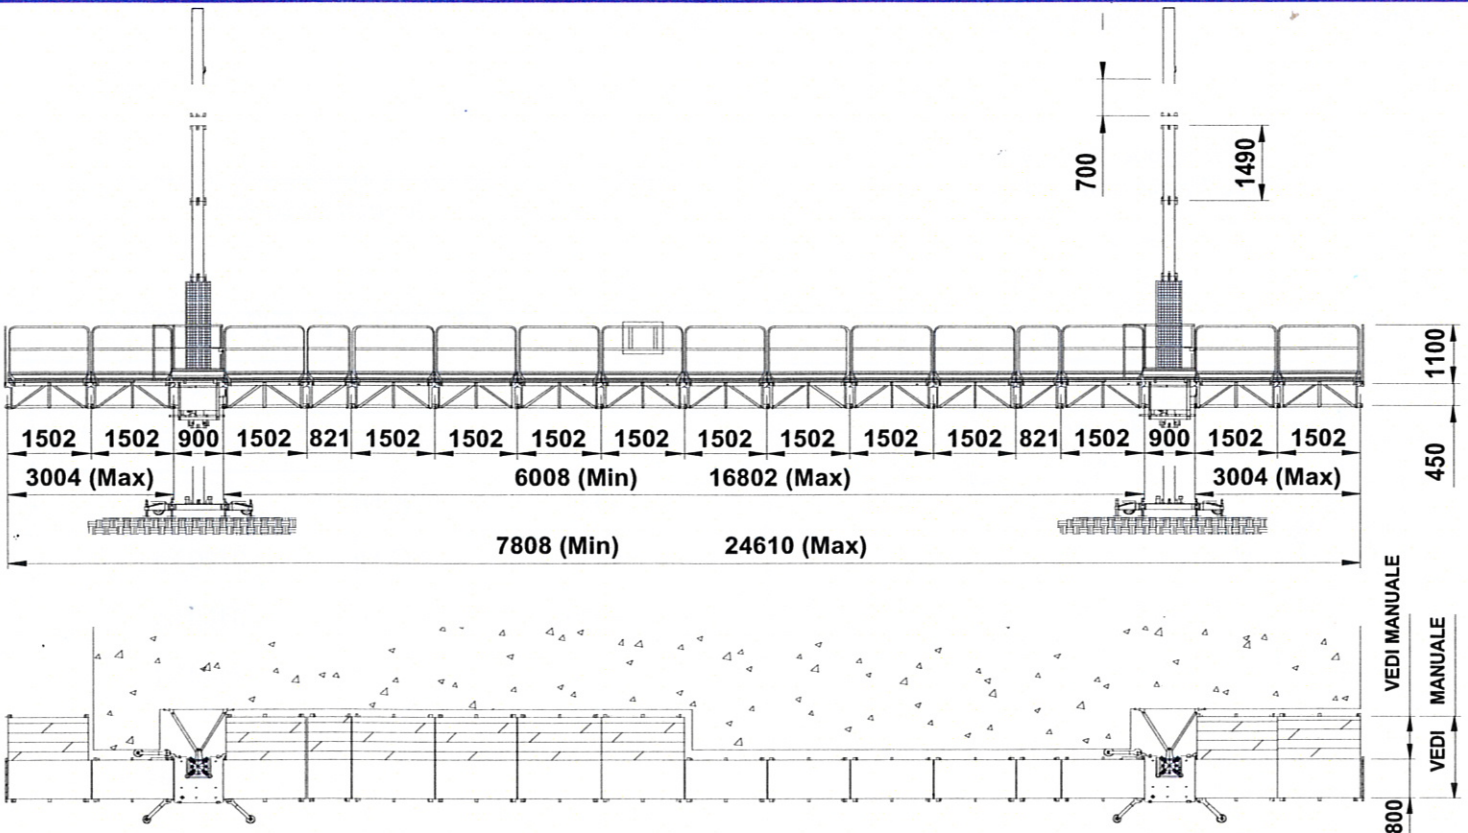

EP 2818

Piattaforma Autosollevante Mast Climbing Work Platform

EP 2818/7 MONOCOLONNA - SINGLE MAST

EP 2818/25 BICOLONNA - TWIN MAST